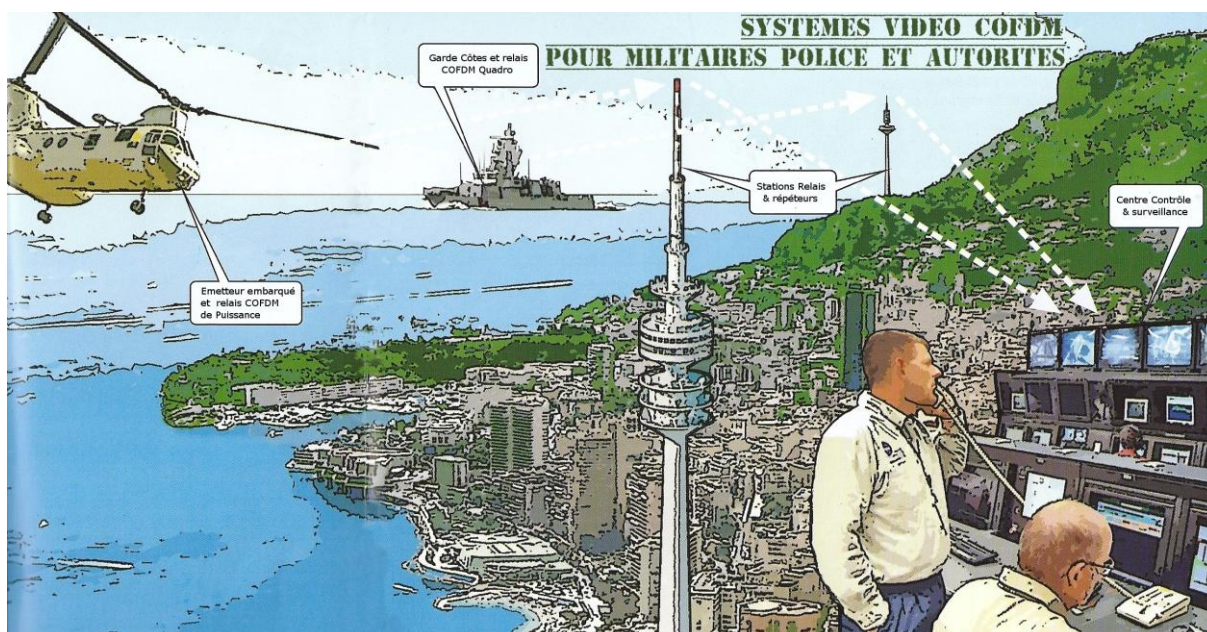

POUR MILITAIRES POLICE ET AUTORITES

Tireur d'élite ou observateur utilisant une Camera Vidéo a couplage prismatique sur la lunette de visée ou d'observation. Le Directeur des opérations ou de l'entraînement des tireurs, reçoit les images de plusieurs postes de tir et est en mesure d'apprécier la situation en temps réel. Les performances en entrainement sont ainsi confirmées et les prises de décision en opérationnel sont mieux évaluées et certifiées. (applications similaires pour piétons et gardes du corps en observation discrète)

L'ensemble des données Vidéo et data Ethernet temps réel sont complétées et acheminées vers les QG par des équipements Radio et des Relais complémentaires, aériens, maritimes et terrestres. Ces matériels existent dans des gammes de fréquences allant de 40 MHz à 26 GHz selon les applications et les débits nécessaires.